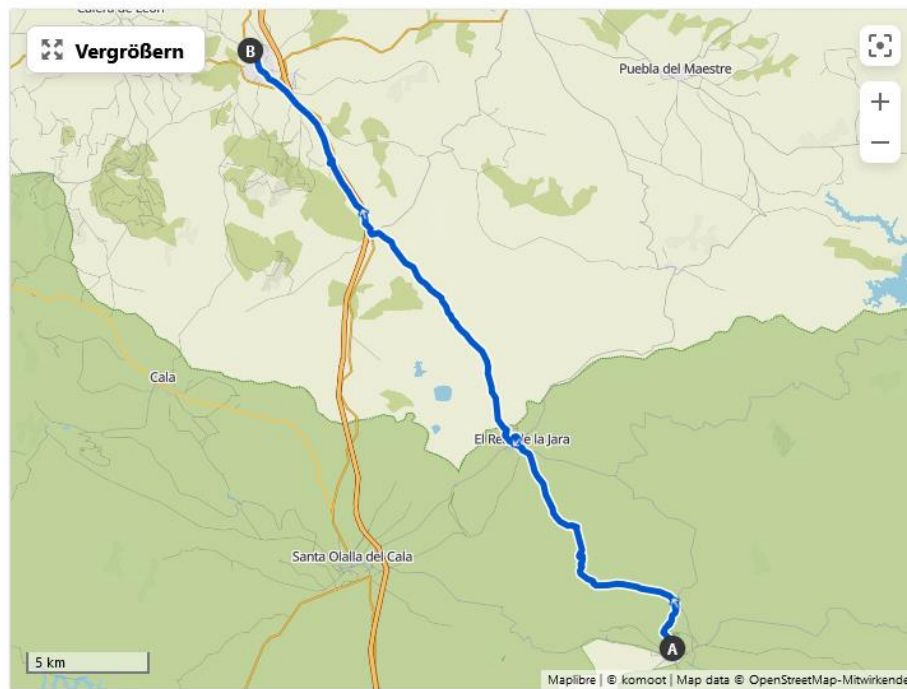

1. Almaden de la Plata nach Monesterio

🕒 03:29 ↔ 34,7 km ⌚ 10,0 km/h ↗ 820 m ↘ 540 m

TOURENVERLAUF

KARTE

TOURENPROFIL

Klick und zieh mit der Maus über das Profil, um die Statistiken für einen Bereich zu sehen.

▲ **Höchster Punkt** 750 m

▼ **Niedrigster Punkt** 390 m