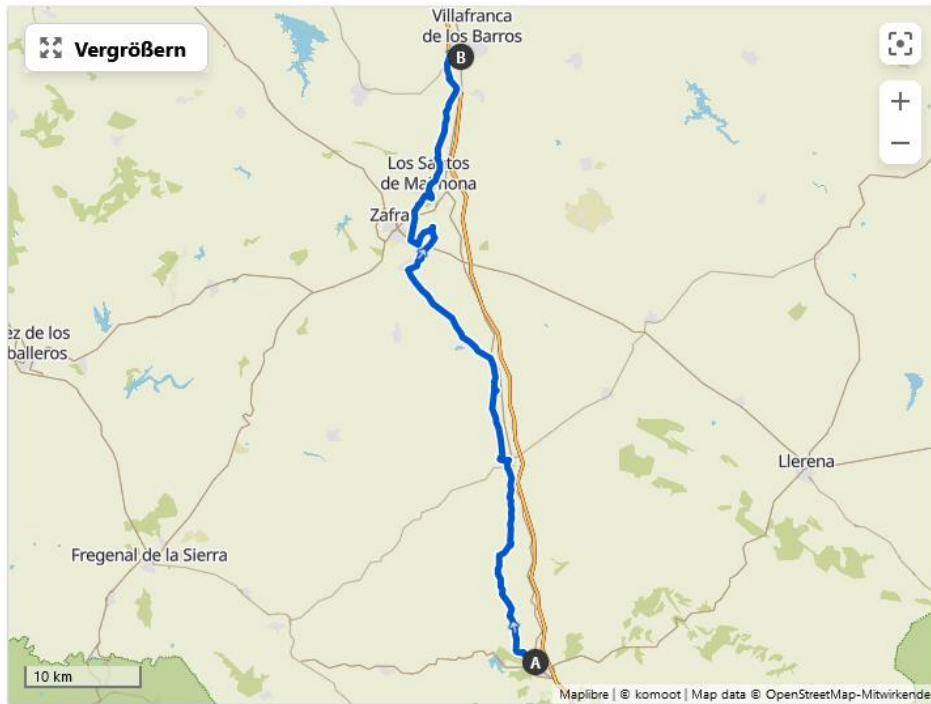

2. Monesterio nach Villafranca de los Barros

🕒 05:13 ↔ 69,6 km ⌀ 13,3 km/h ↗ 670 m ↘ 970 m

TOURENVERLAUF

KARTE

TOURENPROFIL

Klick und zieh mit der Maus über das Profil, um die Statistiken für einen Bereich zu sehen.

▲ **Höchster Punkt** 730 m

▼ **Niedrigster Punkt** 420 m