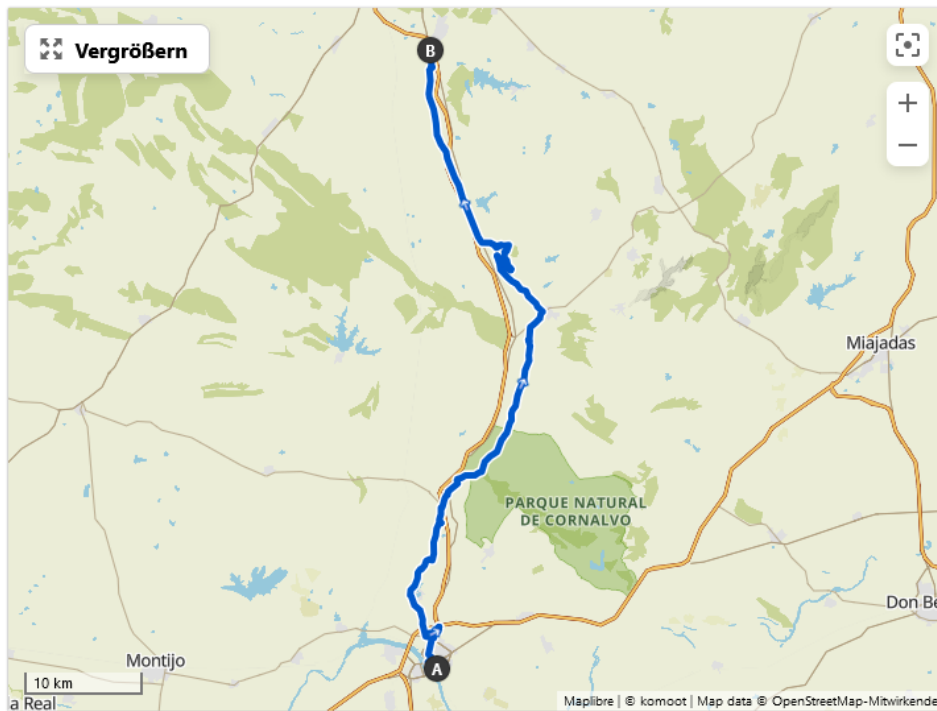

4. Mérida nach Valdesalor

🕒 06:38 ↔ 73,8 km ⌀ 11,1 km/h ↗ 750 m ↘ 580 m

TOURENVERLAUF

KARTE

TOURENPROFIL

Klick und zieh mit der Maus über das Profil, um die Statistiken für einen Bereich zu sehen.

▲ **Höchster Punkt** 480 m

▼ **Niedrigster Punkt** 200 m