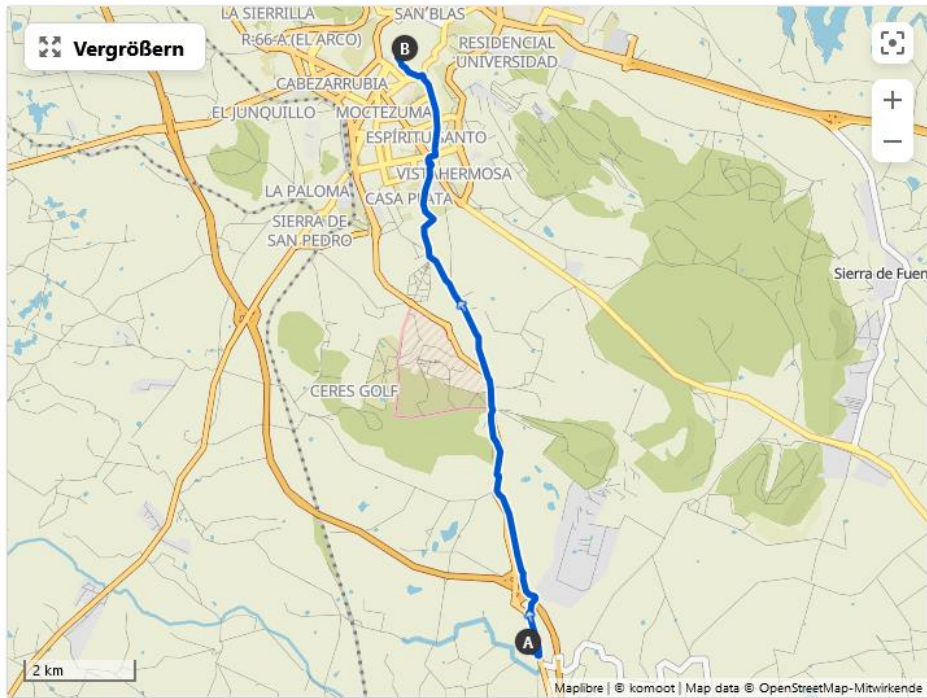

## 5. Valdesalor nach Cáseres

🕒 01:02 ↕ 12,6 km 🌀 12,1 km/h ↗ 160 m ↘ 110 m

### TOURENVERLAUF

#### KARTE

#### TOURENPROFIL

Klick und zieh mit der Maus über das Profil, um die Statistiken für einen Bereich zu sehen.

▲ **Höchster Punkt** 480 m

▼ **Niedrigster Punkt** 390 m