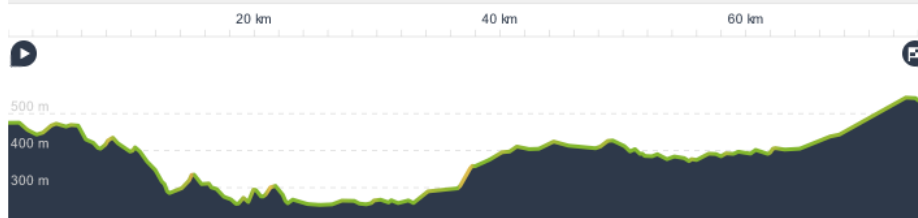

## 7. Grimaldo nach Aldenueva del Camino

⌚ 06:45 ↔ 74,7 km ⌚ 11,1 km/h ↗ 810 m ↘ 760 m

### TOURENVERLAUF

### TOURENPROFIL

Klick und zieh mit der Maus über das Profil, um die Statistiken für einen Bereich zu sehen.

▲ **Höchster Punkt** 540 m

▼ **Niedrigster Punkt** 250 m